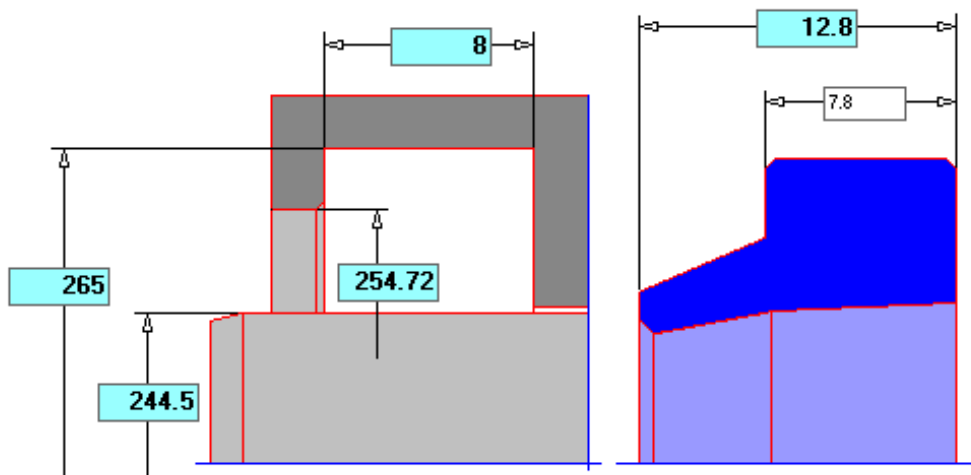

# Kontrollausdruck

Dichtung: DA102

**Kunde:** 029023

**Bezeichnung:** DA102

**Dimension:** 244.5 x 265 x 7.8 / 12.8

**Material:**

**Artikelnummer:** 0347-295379

**Datum:** 04.01.2021