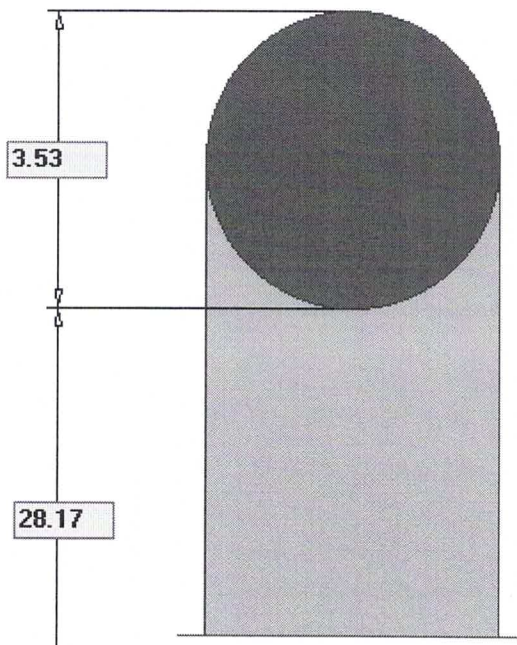

# Kontrollausdruck

Dichtung: DFL106

**Kunde:**

**Bezeichnung:** DFL106

**Dimension:** 28.17 x 3.53

**Material:** 600\_PTFE-Virgin  
0 / 0

**Artikelnummer:** 0110-008876

**Datum:** 14.02.2024

# Kontrollausdruck

Dichtung: DFL106

**Kunde:**

**Bezeichnung:** DFL106

**Dimension:** 28.17 x 3.53

**Material:** 600\_PTFE-Virgin  
25 / 37

**Artikelnummer:** 0110-008876

**Datum:** 14.02.2024