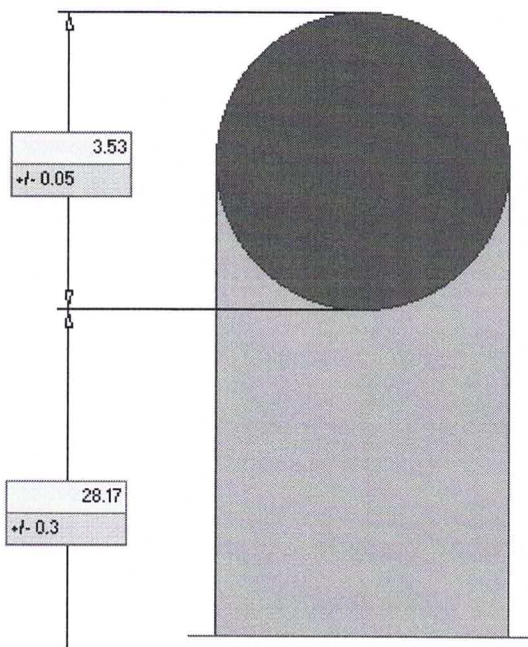

# Kontrollausdruck

Dichtung: DFL106

**Kunde:**

**Bezeichnung:** DFL106

**Dimension:** 28.17 x 3.53

**Material:** 600\_PTFE-Virgin  
0 / 0

**Artikelnummer:** 0110-008876

**Datum:** 14.02.2024

**Bemerkung:**

**Stück:**

**gefertigt:**

**geprüft:**

# Kontrollausdruck

Dichtung: DFL106

**Kunde:**

**Bezeichnung:** DFL106

**Dimension:** 28.17 x 3.53

**Material:** 600\_PTFE-Virgin  
25 / 37

**Artikelnummer:** 0110-008876

**Datum:** 14.02.2024